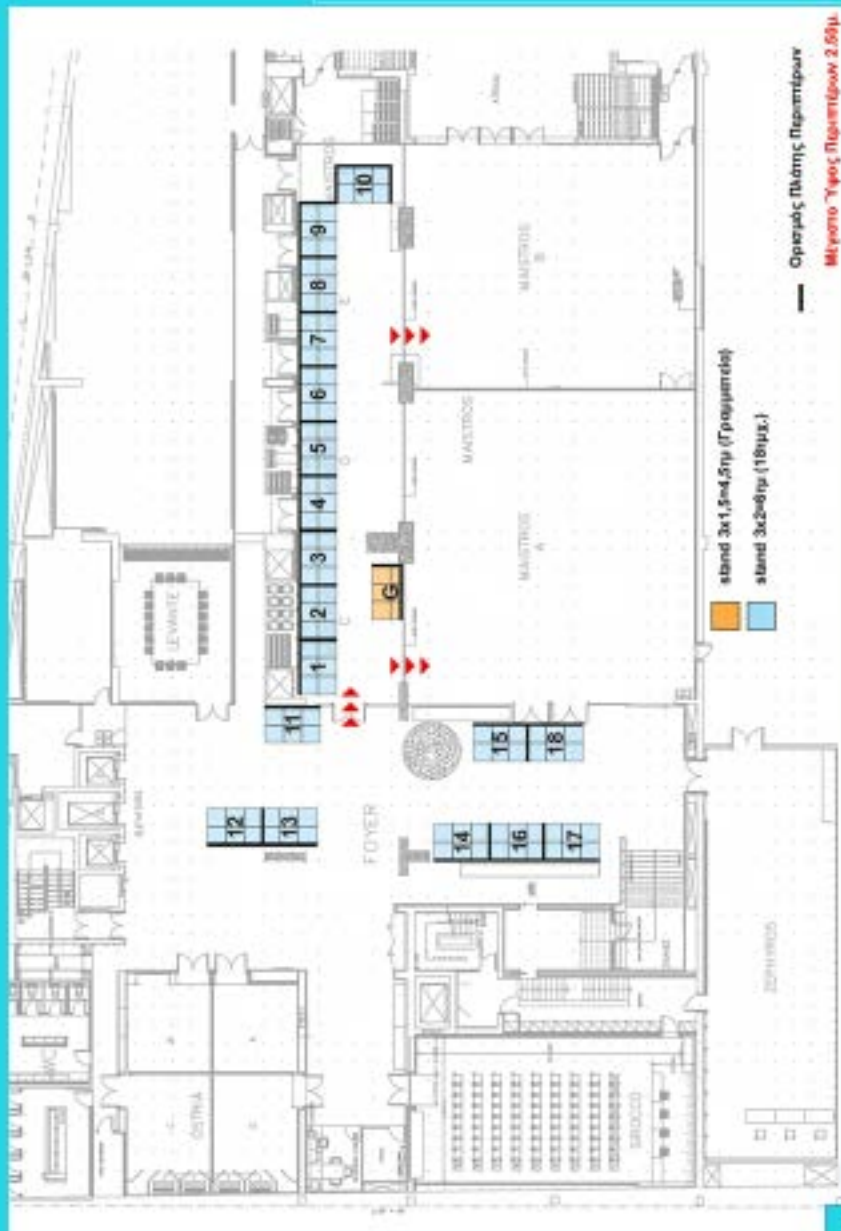

ΕΚΘΕΣΙΑΚΟ ΠΛΑΝΟ

(ΔΙΑΣΤΑΣΕΙΣ ΠΕΡΙΠΤΕΡΩΝ 03,00 Χ 02,00)

— Οριζόντιο Πλάτος Περιπτερών

Μέγιστο Ύψος Περιπτερών 2,55μ